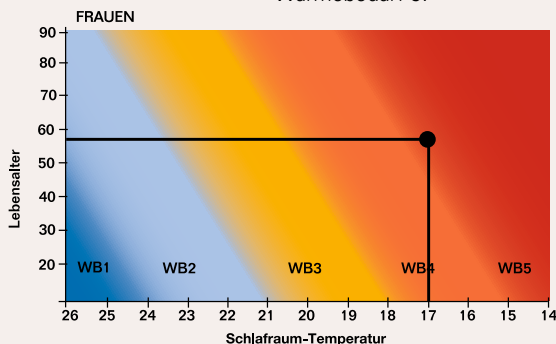

BEISPIEL:

Weiblich, 58 Jahre.
Schlafzimmer-Temperatur 17 °C.
Wärmebedarf 5.