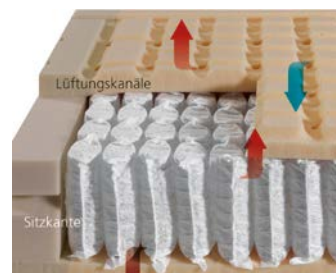

ER MAG ES KOMPAKT UND FESTER

In Optik, Höhe und Funktion identisch mit der dormabell Innova Air S 20, ist der Unterschied in den inneren Werten zu finden. Ein sehr punktelastischer, anschmiegsamer Tonnen-Taschenfederkern sorgt für die perfekte Körperanpassung, gibt sanft nach oder stützt dynamisch ab – je nach Körperzone und Schlaflage. Die erstklassige Polsterung mit dem Schaum MTS biosyn® erhöht den faszinierenden Komfort.

**DORMABELL INNOVA AIR T 20 –
Bezug Silver Clean**

Preisbeispiel:
90 / 100 x 200 cm, medium **1.499,-**