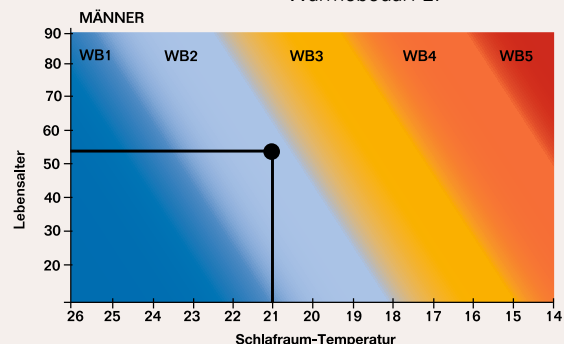

Friert sehr schnell.

Die richtige Zudecke:
dormabell Daunen Edition WB 5.
Passt perfekt zu ihr.

BEISPIEL:

Weiblich, 58 Jahre.
Schlafzimmer-Temperatur 17 °C.
Wärmebedarf 5.

WERNER EBEL

Neigt zum Schwitzen.

Die richtige Zudecke:
dormabell Kamelhaar Edition WB 2.
Passt perfekt zu ihm.

BEISPIEL:

Männlich, 53 Jahre.
Schlafzimmer-Temperatur 21 °C.
Wärmebedarf 2.

BESSER SCHLAFEN BEI WOHLFÜHLTEM WIR HABEN DIE PASSENDE ZUDECK

ERMITTELN SIE
IHREN PERSÖNLICHEN
WÄRMEBEDARF AUF
[dormabell.de/produkte/
zudecken_dormabell-wba](https://dormabell.de/produkte/zudecken_dormabell-wba)