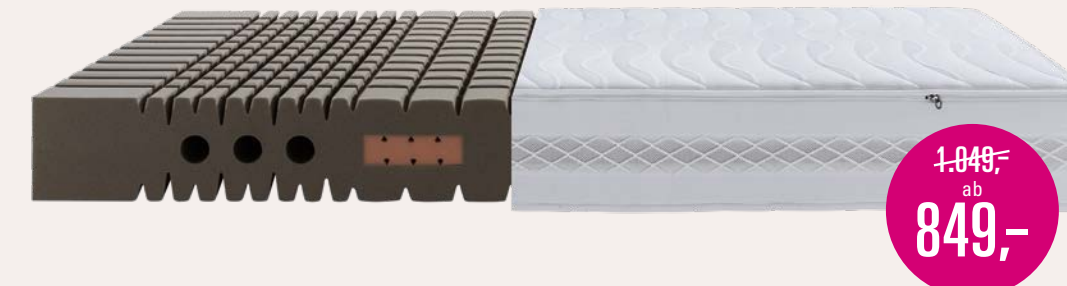

6. DAUNENKISSEN 30 D

Sympathica

99,95
ab
79,95

459,95
ab
359,95

349,95
ab
299,95

7. MATRATZE ARUBA

Sympathica

Freuen Sie sich auf hohen Schlafkomfort dank quer verlaufender Wellenprofilierung mit innen liegenden horizontalen Luftkanälen. Die Schulter- und Beckenzone unterstützt Sie ergonomisch optimal und lässt Sie ganz entspannt liegen. Mit abnehmbarem waschbarem Hygiene-Strickbezug. Preisbeispiel medium: 90 / 200 cm 459,95= 359,-, 140 / 200 cm 699,95= 499,-.

8. RAHMEN COMFORT RF

Sympathica

Gönnen Sie sich hohen Liegekomfort durch eine individuelle, höchst flexible Einstellbarkeit. So können Sie z. B. das Rücken- und Fußteil ganz nach Ihren Bedürfnissen anpassen. Durch die Lagerung in Kautschukgelenken erhalten die Federleisten zusätzlichen Federweg. 90 / 200 cm, 100 / 200 cm 349,95= 299,-, 140 / 200 cm 699,95= 529,-.

849,95
ab
629,95

849,95
ab
699,95

1.049,95
ab
849,95

1.149,95
ab
949,95

9. MATRATZE BELLANOVA S

Sympathica

Spüren Sie, wie Schulter und Becken weich einsinken und die Wirbelsäule im Lordosebereich angenehm unterstützt wird. Der besonders atmungsaktive 18 cm hohe 7-Zonen-AQUAPUR®-Schaumkern sorgt für höchsten Komfort auf der gesamten Liegefläche. Der rundum versteppte Jersey-Bezug ist abnehmbar und waschbar. Einfaches Drehen und Wenden dank Griffnetz. Preisbeispiel medium: 90 / 200 cm, 100 / 200 cm 849,95= 629,-, 140 / 200 cm 1.149,95= 899,-.