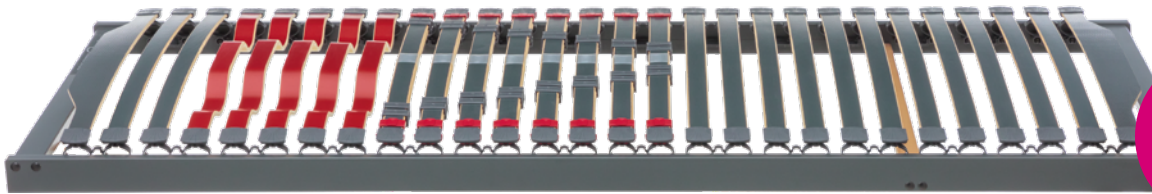

3. RAHMEN VISION N

~~349,-~~
ab
299,-

Sympathica